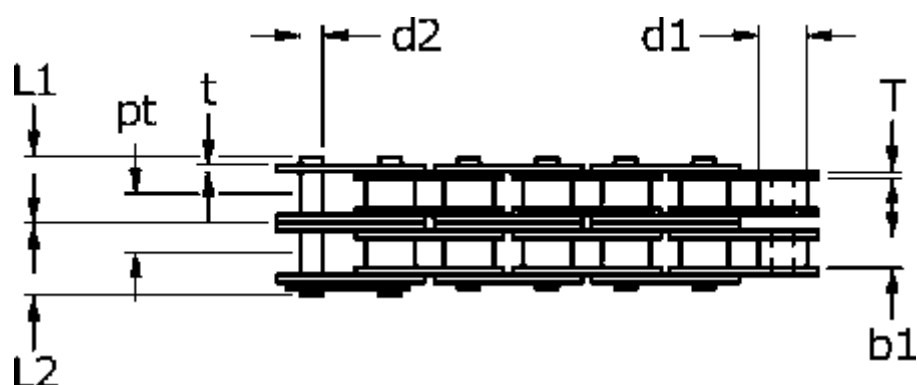

Varenummer: 613203016
 Beskrivelse: Tsubaki ANSI G8 160-2 Duplex rullekæde
 3,05 meter i æske

Mål

b1	= 31.75	pt = 58.5
Brudkraft	= 489,2kN	T = 6.4
d1	= 28.58	t = 6.4
d2	= 14.29	
H	= 48.2	
L1	= 61.15	
L2	= 66.15	
P	= 50.8	